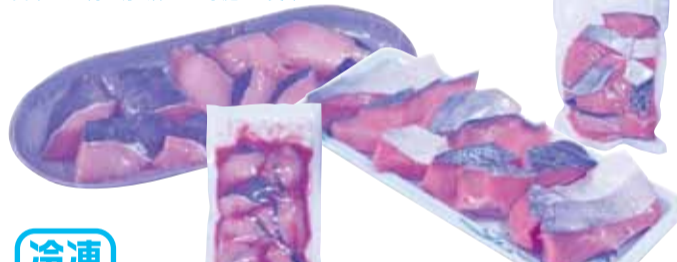

8 お徳用 切り身セット
銀だら辛味噌油漬け切り落とし370g×1
荒巻鮭切り落とし300g×2 賞 冷凍30日 一括払 **3,980円**

お米に混ぜて炊くだけの簡単調理。4種の海の味覚をご家庭で!