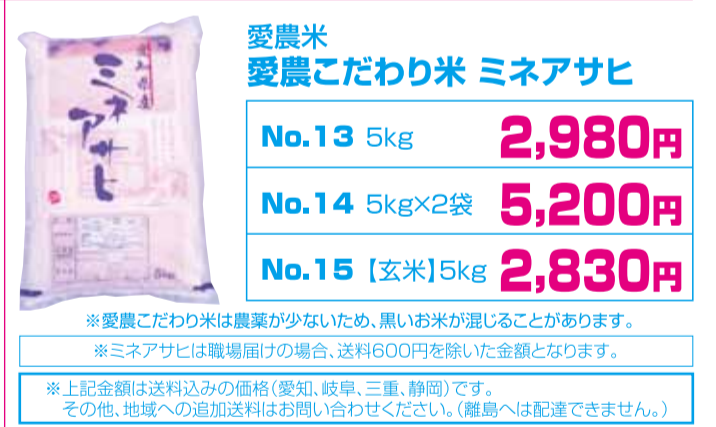

愛農米 愛農こだわり米 ミネアサヒ
No.13 5kg **2,980円**
No.14 5kg×2袋 **5,200円**
No.15 [玄米]5kg **2,830円**
※愛農こだわり米は農薬が少ないため、黒いお米が混じることがあります。
※ミネアサヒは職場届けの場合、送料600円を除いた金額となります。
※上記金額は送料込みの価格(愛知、岐阜、三重、静岡)です。その他、地域への追加送料はお問い合わせください。(離島へは配達できません。)

- 16 COやわらかコアノン シングル (130m×6)×10 一括払 **5,760円**
- 17 COやわらかコアノン ダブル (65m×6)×10 一括払 **5,760円**
- 18 COやわらかワンタッチ シングル (130m×6)×10 一括払 **5,760円**
- 19 COやわらかワンタッチ ダブル (65m×6)×10 一括払 **5,760円**
- 20 COグリーンキーパーN (180組×6)×10 一括払 **5,480円**

カリモク家具 ショールーム見学

事前予約受付中

会場 本社ショールーム(愛知県 知多郡東浦町) 緒川アウトレット(愛知県 知多郡東浦町)

特典 生協月賦払で5万円以上ご購入の場合は、一括払と同じ金額で購入することができます。

参加申込方法 業務課業務担当までご連絡ください。052-954-6852

ショールームご来場には招待状が必要です

お問合せ・注文先

インターネットでのお申込みは
共同購入B企画インターネット申込サイトのご利用方法

① 県の業務用/パソコンからは、下記アドレスにアクセスしてください。
<http://seikyo.intra.aichi> 生協ホームページにつながりますので、共同購入B企画申込サイトにアクセスしてください。

② ご自宅からは、下記生協ホームページアドレスから共同購入B企画申込サイトにアクセスしてください。
<https://www.seikyo-pref-aichi.or.jp>

詳しくは共同購入B企画申込サイト内のご利用方法をご覧ください。

※当サイトからの申込はB企画商品のみです。※インターネット注文のほか、B企画注文書・ファックスや電話でのご注文も承ります。

◆お問合せ・注文先 業務担当
TEL 052-954-6852
TEL 県庁内線 4832・4859
FAX 052-951-9881

宅配おすすめ定番商品

登録はこちらから
○ご自宅のパソコンからは <https://www.seikyo-pref-aichi.or.jp>
○県の業務用/パソコンからは <http://seikyo.intra.aichi>

共同購入「おすすめ定番商品」を個人宅配に希望される方は、インターネットを利用してご注文ができます。まずは、新規登録を!

利用方法	商品のお届け	宅配料金	支払方法	その他
生協ホームページ共同購入B企画申込サイト宅配おすすめ定番商品のページから新規登録後、生協より注文書ファイルをお送りしますので、注文入力後ファイルを締切日までに生協に送信してください。	注文を受付後、その月の共同購入A企画配送期間中に宅配業者により指定期間にお届けします。	1個口につき、別途850円(税込/愛知・岐阜・三重・静岡)が必要となります。また、購入商品に応じて別途追加となる場合があります。	商品がお手元に届いた月の翌月の給料から天引きします。	詳細については、生協ホームページ共同購入B企画申込サイトの宅配おすすめ定番商品ページをご覧ください。

価格は全て税込表示です。 ※食品表示法に基づく飲食商品は、軽減税率(8%)の対象です。 ※お届けする商品は賞味期間の約1/2以上残っている商品をお届けします。(訳あり商品を除く) ※調理画像等はイメージです。 <この生協家庭だよりは再生紙を使用しています。>